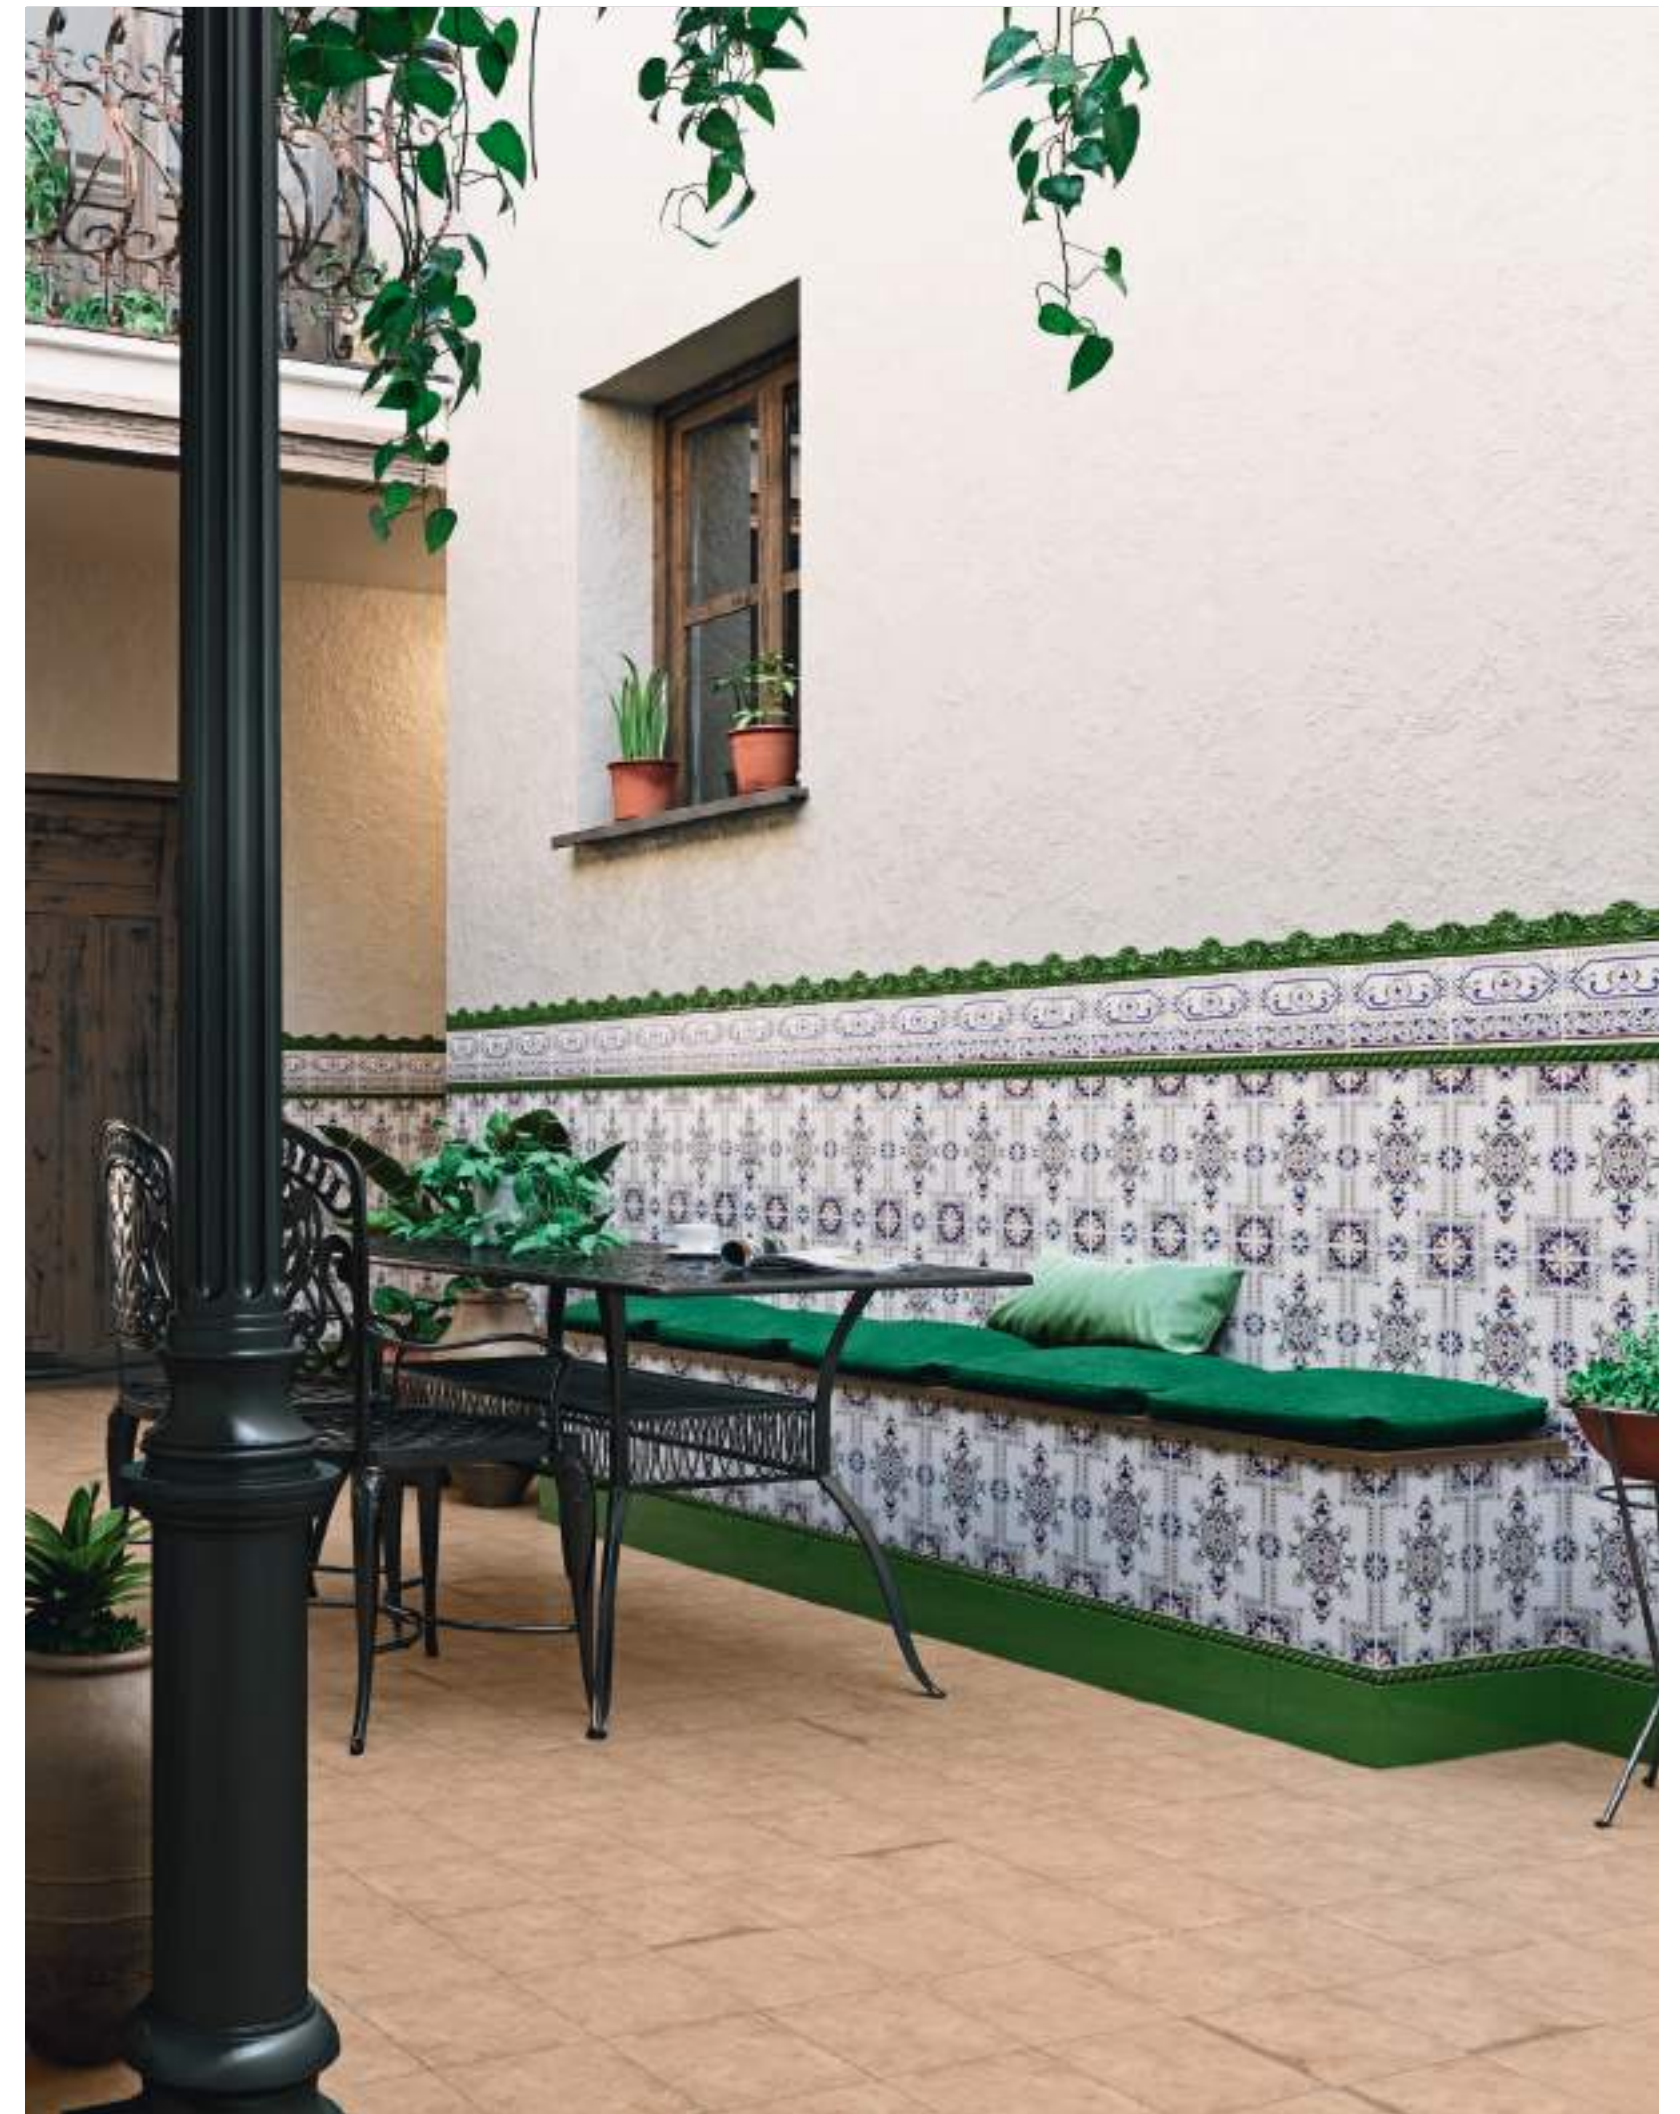

Moldura Plana Verde
5x20 / 2"x8"

Cenefa Cádiz
15x20 / 6"x8"

Listelo Cordón Verde
3x20 / 1,2"x8"

Listelo Plano Verde
3x20 / 1,2"x8"

Cádiz
20x30 / 8"x12"

Liso Verde
15x20 / 6"x8"

MODELO	MEDIDAS	PIEZAS / CAJA	PIEZAS / M ²	M ₂ / CAJA	CAJAS / PALET	PESO / M ₂	PESO / PIEZA	PESO / CAJA	M ₂ / PALET	PESO / PALET	VENTA
BASE/BASE DECOR	20 x 30 - 8" x 12"	25	16,666	1,50	64	14,39	0,86	21,50	96	1.376	M2
CENEFA	15 x 20 - 6" x 8"	30	33,33	0,90	80	14,77	0,44	13,29	72	1.063	M2
MOLDURA PLANA	5 x 20 - 2" x 8"	70	-	-	-	-	0,11	7,50	-	-	PIEZA
MOLDURA RELIEVE	5 x 20 - 2" x 8"	27	-	-	-	-	0,13	3,51	-	-	PIEZA
MOLDURA BARROCA	5 x 20 - 2" x 8"	29	-	-	-	-	0,15	4,35	-	-	PIEZA
LISTELO PLANO	3 x 20 - 0,8" x 8"	66	-	-	-	-	0,05	3,50	-	-	PIEZA
LISTELO CORDON	3 x 20 - 0,8" x 8"	62	-	-	-	-	0,08	4,95	-	-	PIEZA