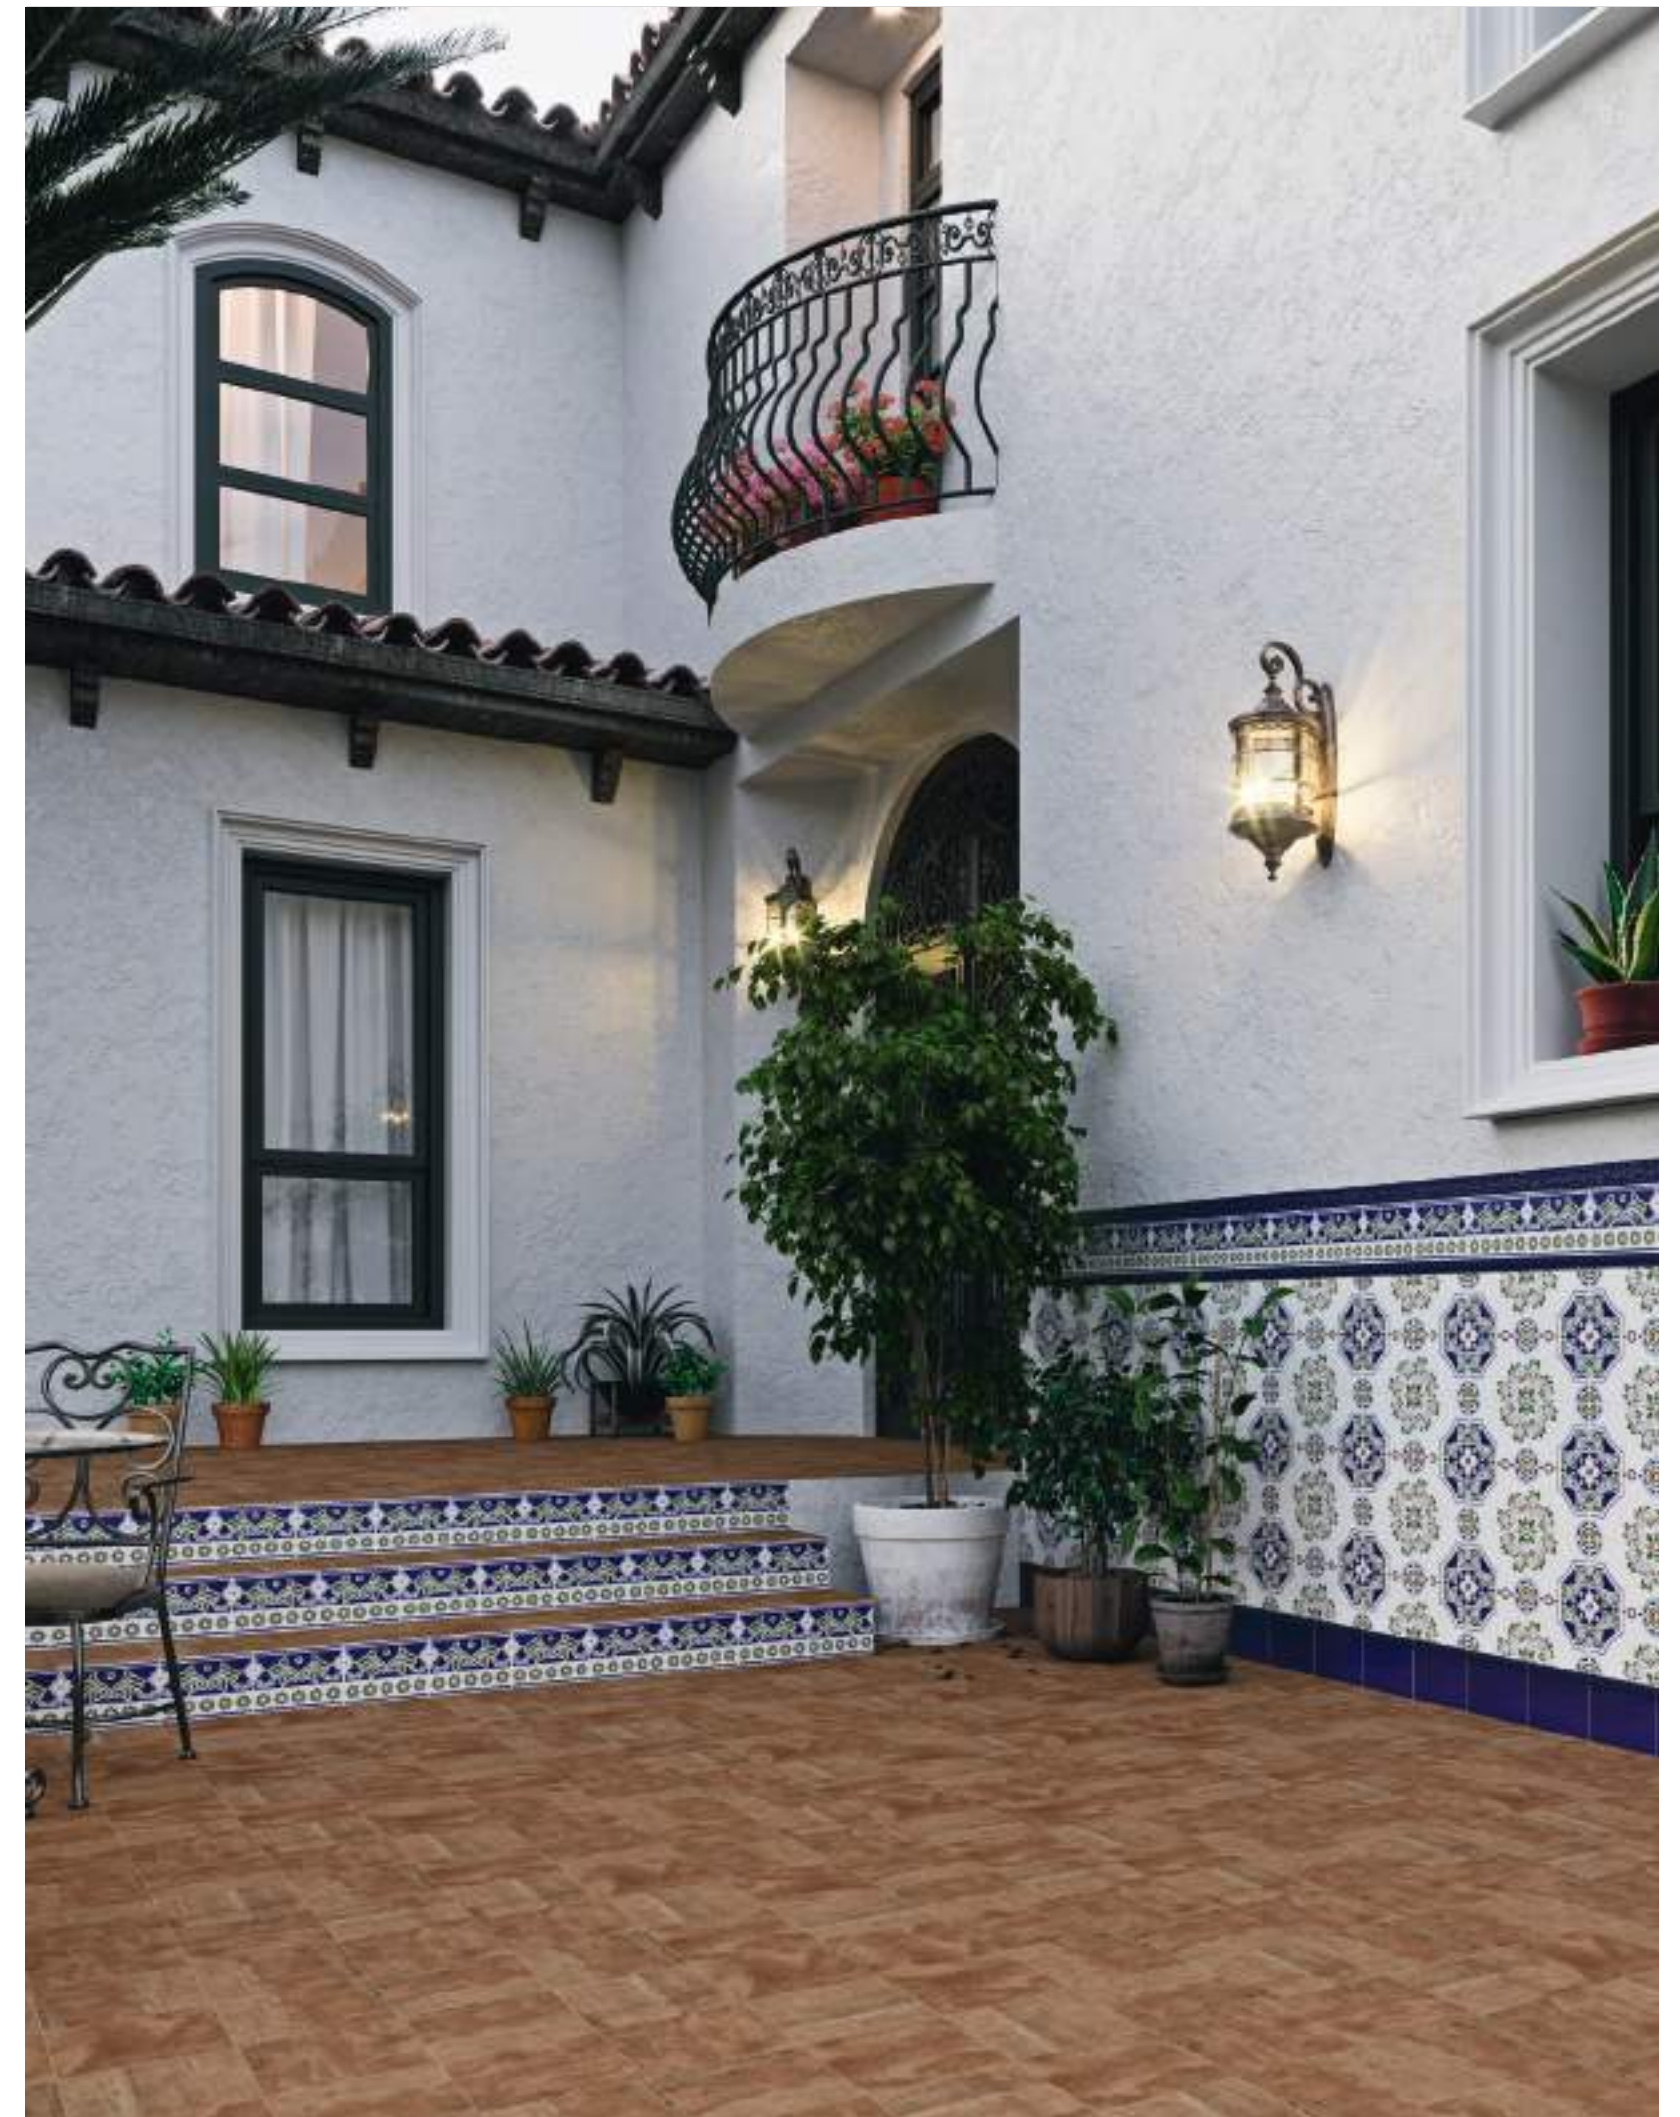

Moldura Relieve Azul Valencia 5x20 | Cenefa Jerez 15x20 | Listelo Cordón Azul Valencia 3x20 | Jerez 20x30 | Liso Azul Valencia 15x20 | Pav. Cementine Marrón 20x20