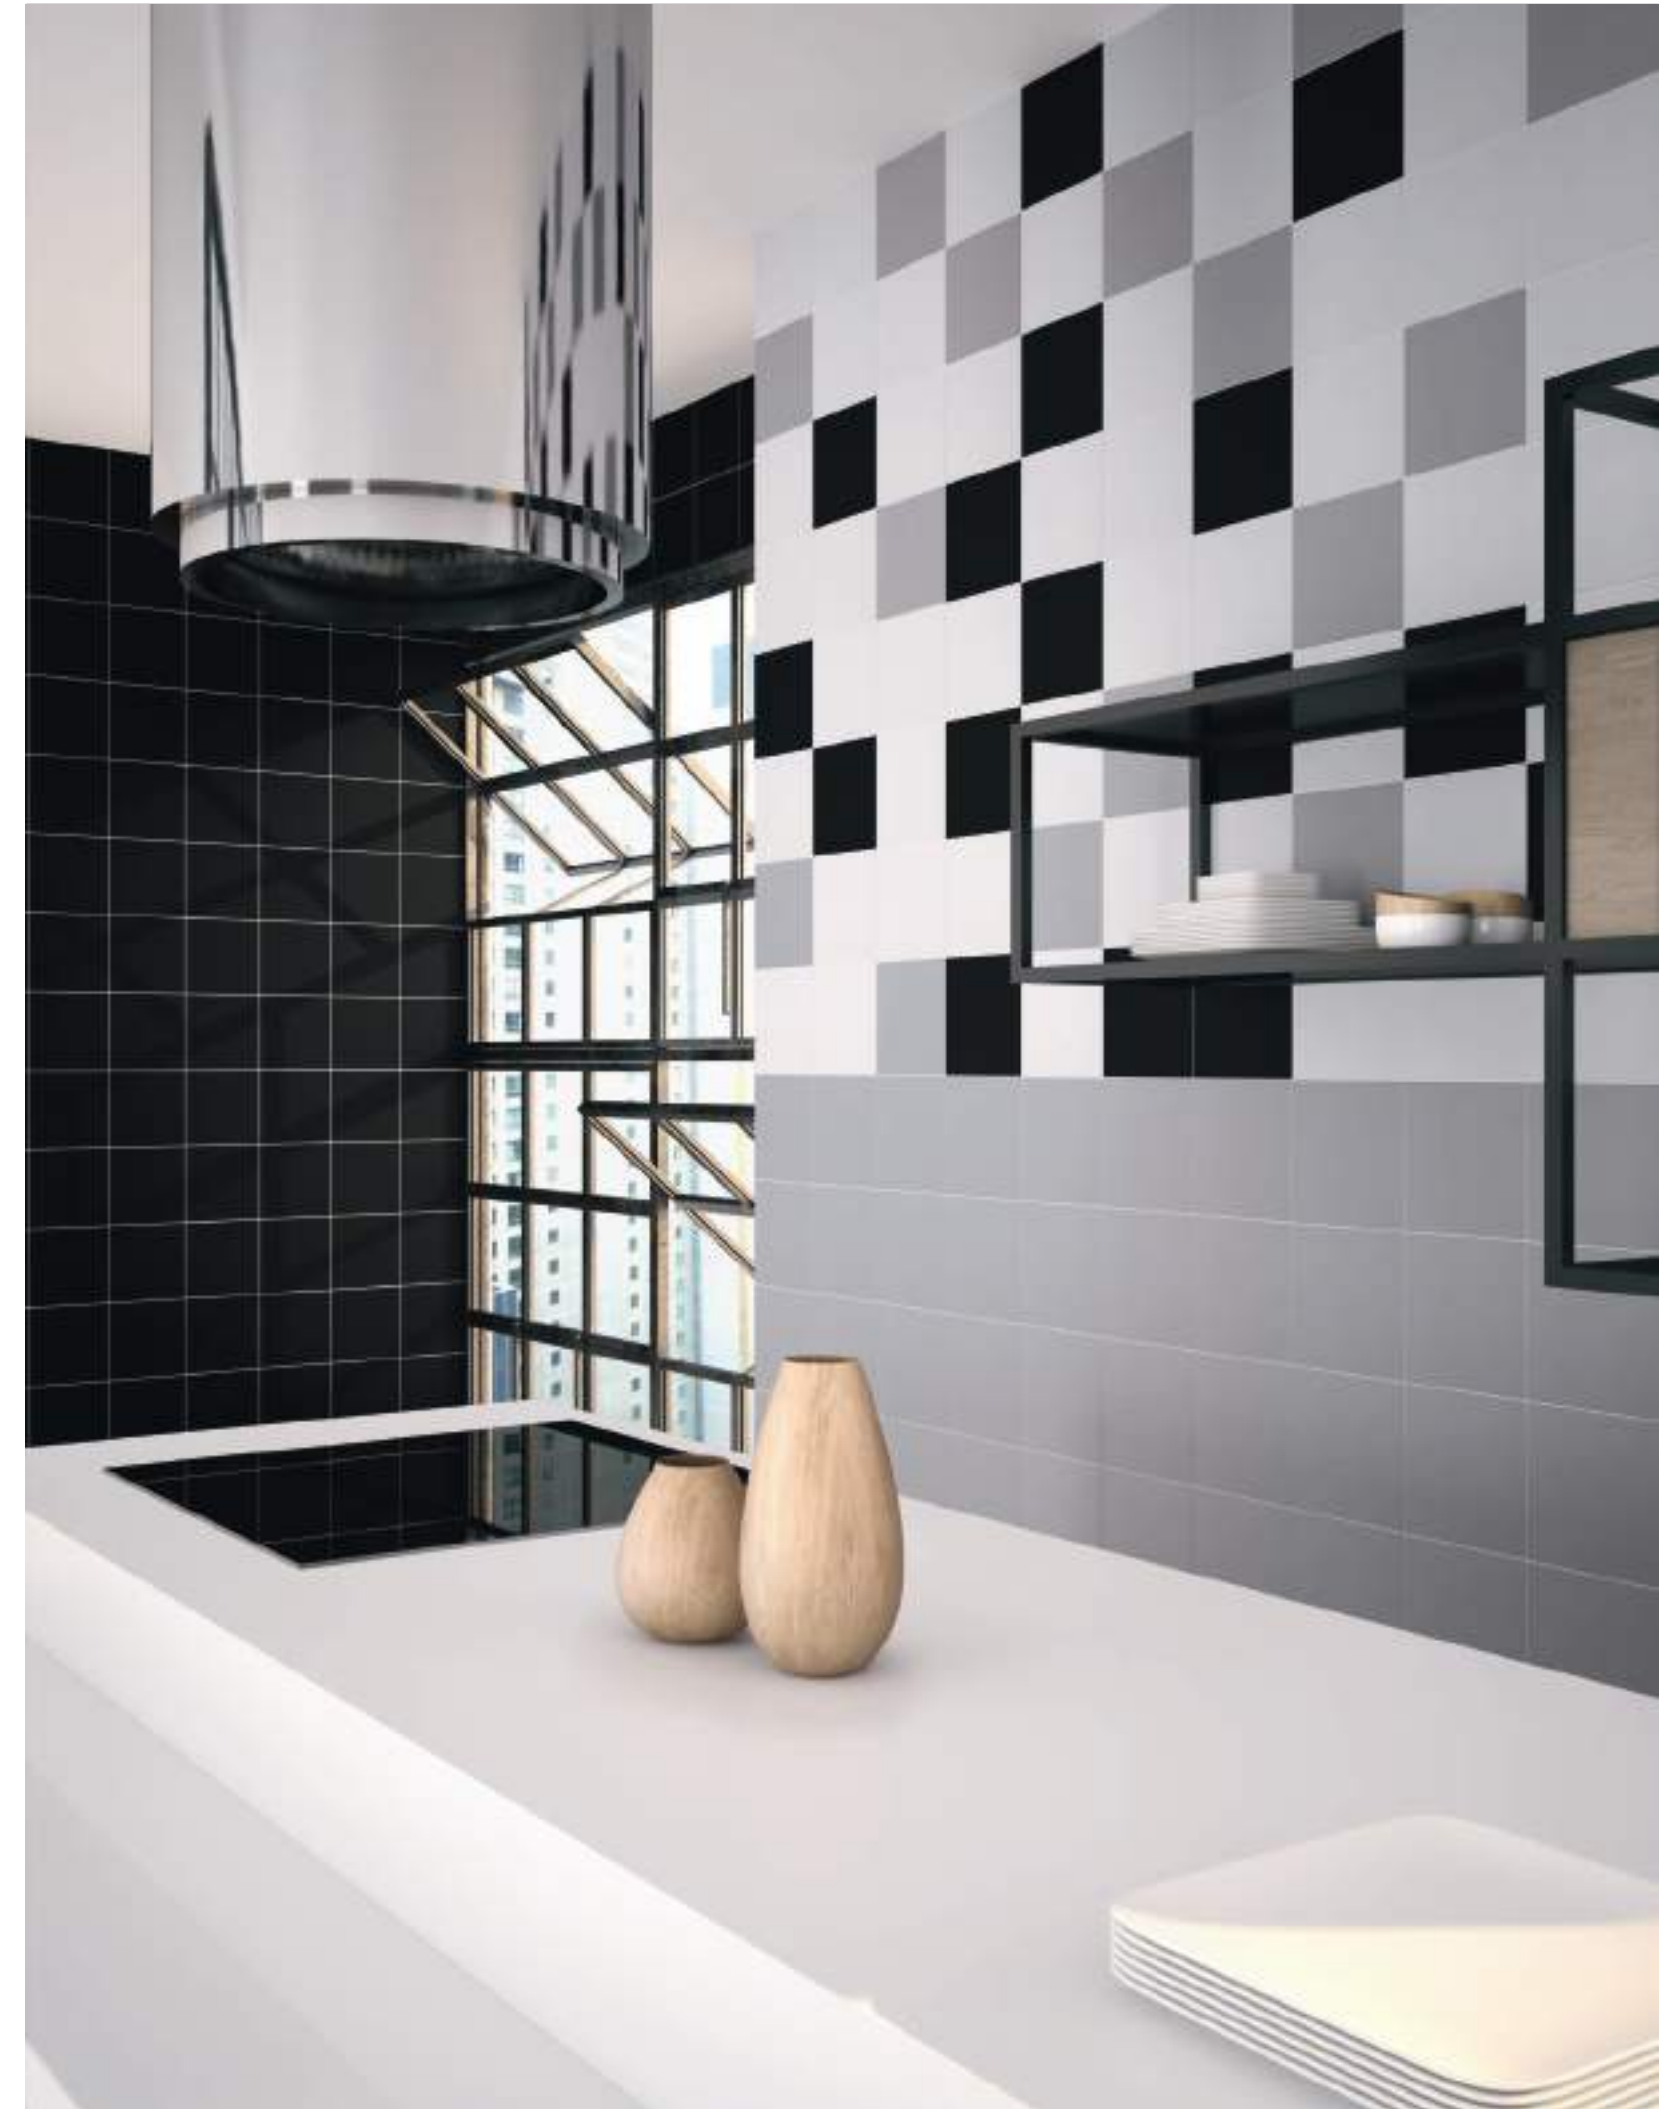

CARPIO

MATT WALL TILE · 20x20 / 8"x8"

Blanco Mate 20x20 | Gris C Mate 20x20 | Negro Mate 20x20

MODELO	MEDIDAS	PIEZAS / CAJA	PIEZAS / M²	M₂ / CAJA	CAJAS / PALET	PESO / M²	PESO / PIEZA	PESO / CAJA	M₂ / PALET	PESO / PALET	VENTA
BASE	20 x 20 - 8" x 8"	25	25	1	100	12,61	0,50	12,61	100	1.261	M2
BASE (europalet)	20 x 20 - 8" x 8"	25	25	1	96	12,61	0,50	12,61	96	1.211	M2