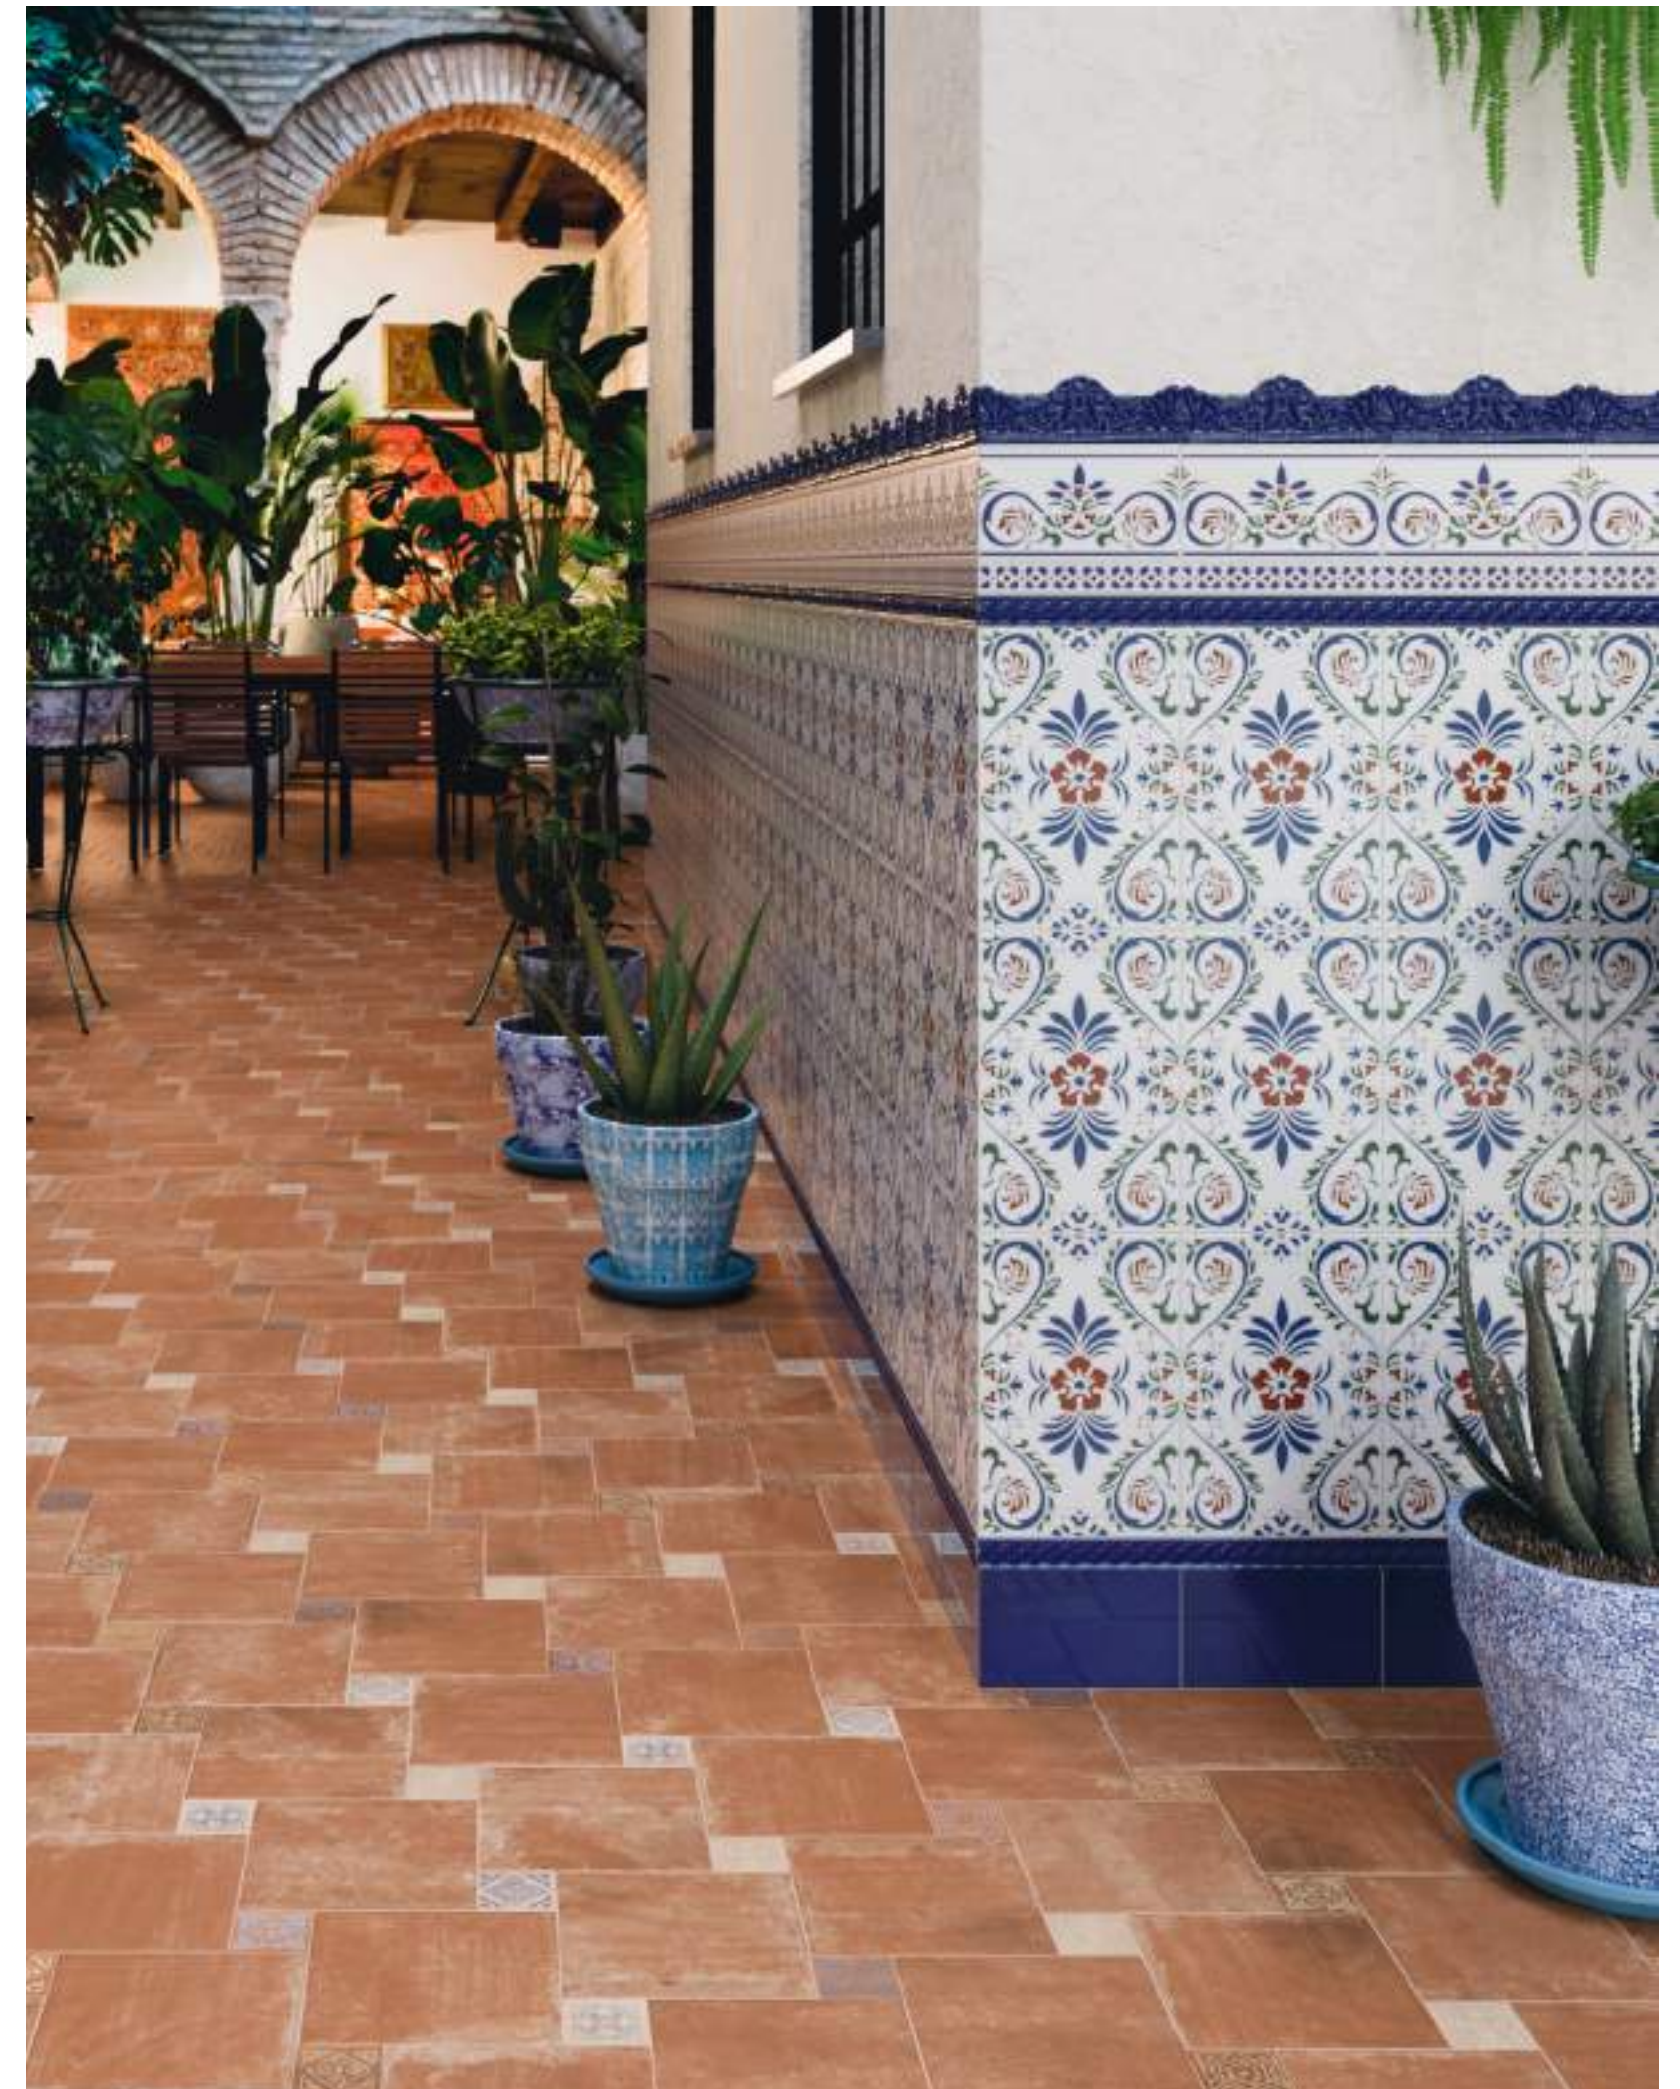

Moldura Barroca Azul Valencia 5x20 | Cenefa Granada 15x20 | Listelo Cordón Azul Valencia 3x20 | Granada 20x30 | Liso Azul Valencia | Olambrilla 6,5x6,5 | Pav. Barro Rojo 20x20